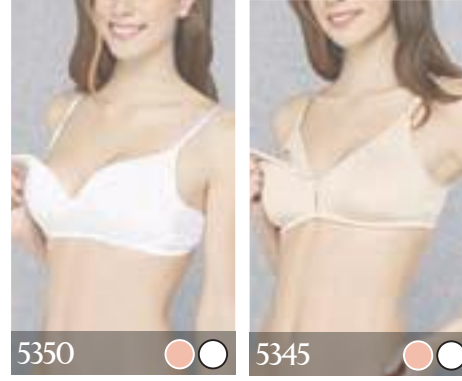

Bu koleksiyona yeni ürünler eklenmeye devam edecek.

45% Modal 45% Cotton 10% Elastan
48% Modal 48% Cotton 4% Elastan

75B 80B 85B 90B 95B 100B
S M L XL XXL

Nursing Bra

Tanktop

Briefs

Leggings

M A T E R N I T É