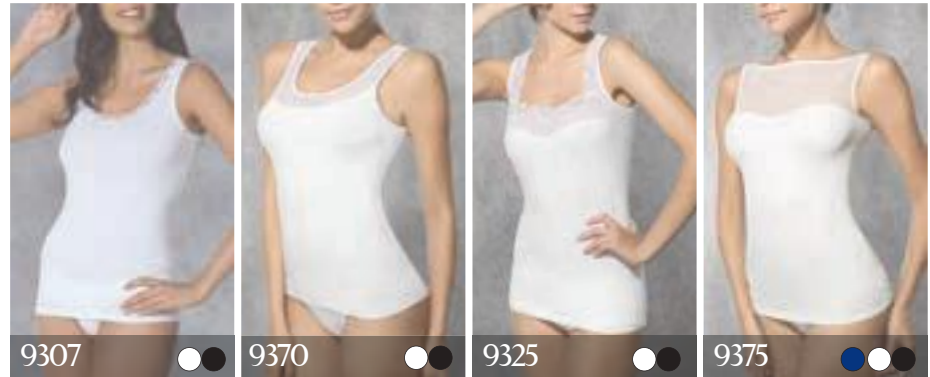

Temel renkler harika tonlarda seçildi.

45% Modal 45% Cotton 10% Elastan
%85 Polyamid %15 Elastan

DA

S M L XL XXL 3XL

30 32 34 36 38

T-shirt

Tanktop

Briefs