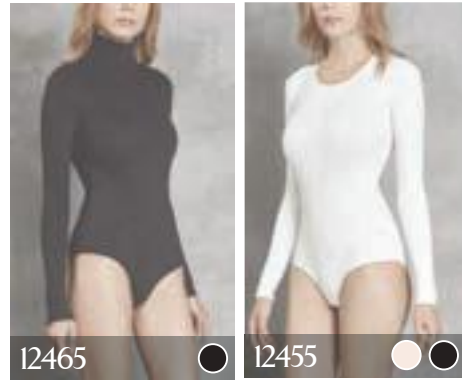

8565

9555

Bodysuit