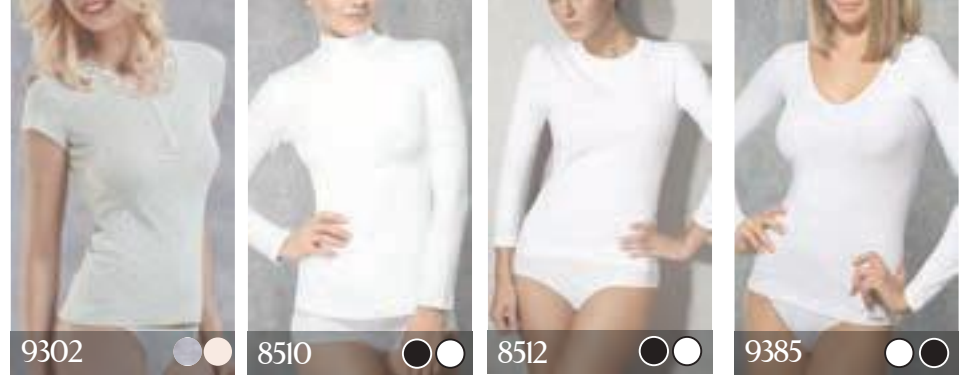

95% Viloft-Polyester 5% Elastan
45% Modal 45% Cotton 10% Elastan
48% Modal 48% Cotton 4% Elastan

S M L XL XXL

Tanktop

T-shirt

Bodysuit

Leggings

LOUNGE

LO
UN
GE
LO
UN
GE
LO
UN
GE
LO
UN
GE
LO